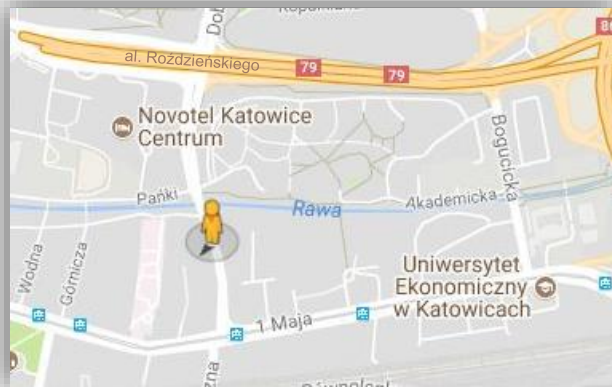

## Przyczepy reklamowe

Symbol lokalizacji **X01** **ul. Dudy Gracza** szczegóły... 

Katowice, ulica Dudy Gracza przy dyskoncie LIDL. Duże natężenie ruchu samochodowego. Droga dojazdowa do Galerii Handlowej Belg, Hotelu Novotel oraz Ibis, jak również do nowego Muzeum Śląskiego. Dwustronna ekspozycja banerów na przyczepie reklamowej.

### Koszty:

Ekspozycja 1 miesiąc /stacjonarnie	<b>1200 zł netto</b>
Wydruk i montaż /2 banery	<b>800 zł netto</b>

Symbol lokalizacji **X02**

**ul. Francuska** szczegóły... 

Katowice, ulica Francuska, skrzyżowanie przy Sądzie Okręgowym w Katowicach, Komendzie Głównej Policji oraz kompleksie A4 Business Park. Droga wylotowa, jak również zjazd z autostrady A4 Wrocław - Kraków. Dojazd do ścisłego centrum miasta. Duże natężenie ruchu. Dwustronna ekspozycja banerów na przyczepie reklamowej.

Dane mapy ©2018 Google

**Koszty:**

- Ekspozycja 1 miesiąc /stacjonarnie **1200 zł netto**
- Wydruk i montaż /2 banery **800 zł netto**

Symbol lokalizacji **X03**

**ul. Sądowa** szczegóły... 

Katowice, ul Sądowa. Główny dojazd do Śródmieścia od strony Galerii Handlowej Silesia City Center. Bezpośredni wjazd do Galerii Katowickiej i na Dworzec PKP. Duże natężenie ruchu przez całą dobę.

Dane mapy ©2018 Google

**Koszty:**

- Ekspozycja 1 miesiąc /stacjonarnie **1200 zł netto**
- Wydruk i montaż /2 banery **800 zł netto**

Symbol lokalizacji **X04 ul. Goepfert-Mayer** szczegóły... 

Katowice, zbieg ulicy Sądowej z ulicą Marii Goepfert-Mayer. Droga dojazdowa do Dworca PKP oraz Galerii Katowickiej i Centrum Handlowego Silesia City Center. Ścisłe centrum Katowic. Duże natężenie ruchu. Dwustronna ekspozycja banerów na przyczepie reklamowej.