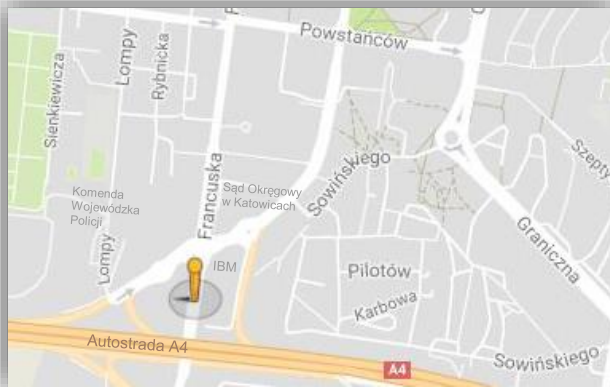

## Przyczepy reklamowe

Symbol lokalizacji **X01** **ul. Dudy Gracza** szczegóły... 

Katowice, ulica Dudy Gracza przy dyskoncie LIDL. Duże natężenie ruchu samochodowego. Droga dojazdowa do Galerii Handlowej Belg, Hotelu Novotel oraz Ibis, jak również do nowego Muzeum Śląskiego. Dwustronna ekspozycja banerów na przyczepie reklamowej.

### Koszty:

Ekspozycja 1 miesiąc /stacjonarnie	<b>1200 zł netto</b>
Wydruk i montaż /2 banery	<b>800 zł netto</b>

Symbol lokalizacji **X02**

**ul. Francuska** szczegóły... 

Katowice, ulica Francuska, skrzyżowanie przy Sądzie Okręgowym w Katowicach, Komendzie Głównej Policji oraz kompleksie A4 Business Park. Droga wylotowa, jak również zjazd z autostrady A4 Wrocław - Kraków. Dojazd do ścisłego centrum miasta. Duże natężenie ruchu. Dwustronna ekspozycja banerów na przyczepie reklamowej.

Dane mapy ©2018 Google

**Koszty:**

- Ekspozycja 1 miesiąc /stacjonarnie **1200 zł netto**
- Wydruk i montaż /2 banery **800 zł netto**

Symbol lokalizacji **X03**

**ul. Sądowa** szczegóły... 

Katowice, ul Sądowa. Główny dojazd do Śródmieścia od strony Galerii Handlowej Silesia City Center. Bezpośredni wjazd do Galerii Katowickiej i na Dworzec PKP. Duże natężenie ruchu przez całą dobę.

Dane mapy ©2018 Google

**Koszty:**

- Ekspozycja 1 miesiąc /stacjonarnie **1200 zł netto**
- Wydruk i montaż /2 banery **800 zł netto**

Symbol lokalizacji **X04 ul. Goepfert-Mayer** szczegóły... 

Katowice, zbieg ulicy Sądowej z ulicą Marii Goepfert-Mayer. Droga dojazdowa do Dworca PKP oraz Galerii Katowickiej i Centrum Handlowego Silesia City Center. Ścisłe centrum Katowic. Duże natężenie ruchu. Dwustronna ekspozycja banerów na przyczepie reklamowej.