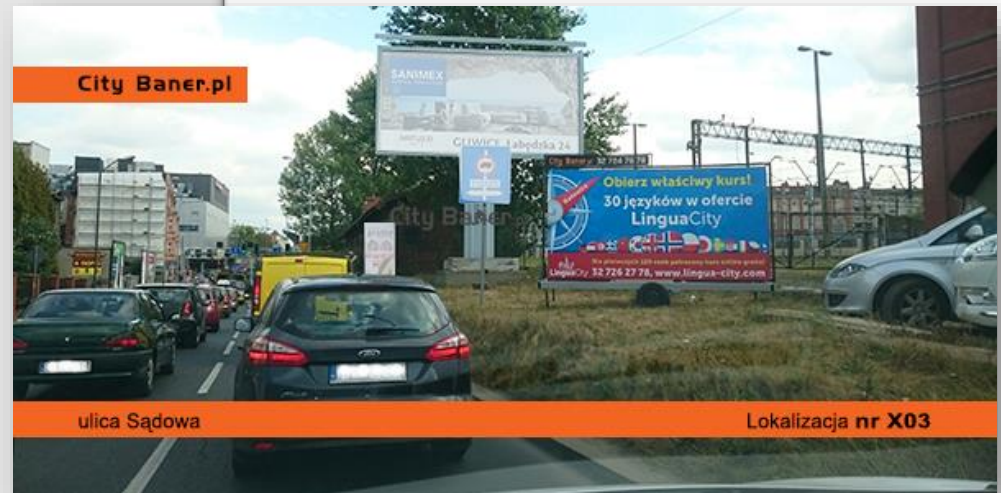

## Przyczepy reklamowe

Symbol lokalizacji **X01** **ul. Dudy Gracza** szczegóły... 

Katowice, ulica Dudy Gracza przy dyskoncie LIDL. Duże natężenie ruchu samochodowego. Droga dojazdowa do Galerii Handlowej Belg, Hotelu Novotel oraz Ibis, jak również do nowego Muzeum Śląskiego. Dwustronna ekspozycja banerów na przyczepie reklamowej.

### Koszty:

Ekspozycja 1 miesiąc /stacjonarnie	<b>1200 zł netto</b>
Wydruk i montaż /2 banery	<b>800 zł netto</b>

Symbol lokalizacji **X02**

**ul. Francuska** szczegóły... 

Katowice, ulica Francuska, skrzyżowanie przy Sądzie Okręgowym w Katowicach, Komendzie Głównej Policji oraz kompleksie A4 Business Park. Droga wylotowa, jak również zjazd z autostrady A4 Wrocław - Kraków. Dojazd do ścisłego centrum miasta. Duże natężenie ruchu. Dwustronna ekspozycja banerów na przyczepie reklamowej.

Dane mapy ©2018 Google

**Koszty:**

- Ekspozycja 1 miesiąc /stacjonarnie **1200 zł netto**
- Wydruk i montaż /2 banery **800 zł netto**

Symbol lokalizacji **X03**

**ul. Sądowa** szczegóły... 

Katowice, ul Sądowa. Główny dojazd do Śródmieścia od strony Galerii Handlowej Silesia City Center. Bezpośredni wjazd do Galerii Katowickiej i na Dworzec PKP. Duże natężenie ruchu przez całą dobę.

Dane mapy ©2018 Google

**Koszty:**

- Ekspozycja 1 miesiąc /stacjonarnie **1200 zł netto**
- Wydruk i montaż /2 banery **800 zł netto**

Symbol lokalizacji **X04 ul. Goepfert-Mayer** szczegóły... 

Katowice, zbieg ulicy Sądowej z ulicą Marii Goepfert-Mayer. Droga dojazdowa do Dworca PKP oraz Galerii Katowickiej i Centrum Handlowego Silesia City Center. Ścisłe centrum Katowic. Duże natężenie ruchu. Dwustronna ekspozycja banerów na przyczepie reklamowej.